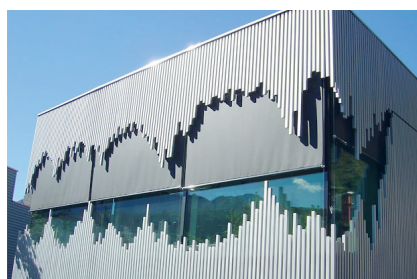

Aussenverkleidung

zu finden im Katalog auf den Seiten 4-16

Die Fassade ist das Aushängeschild Ihres Hauses. Es ist die Hülle, welche einen Schutzfaktor gibt, sowie das ästhetische Erscheinungsbild, welches Sie und Ihren Nachbarn erfreut.

Ein grosses Rohwarenlager an verschiedenen Holzarten gibt Ihnen sämtliche Möglichkeiten für die Gestaltung ihrer Fassade. Ob filigrane Leisten, edle Holzarten, farbige Gestaltungen, natürliche Vergauungen, astreine Erscheinungen oder Rustikal, wir beraten Sie gerne und verwirklichen Ihre Fassadenträume.

Europäisches Nadelholz: Fichte / Tanne / Lärche / Föhre / Douglasie

Europäisches Laubholz: Eiche / Kastanie

Candisches Nadelholz: Hemlock / Rot Ceder / Yellow Ceder / Douglas / Redwood

Exotenholz: Auf Anfrage viele Möglichkeiten